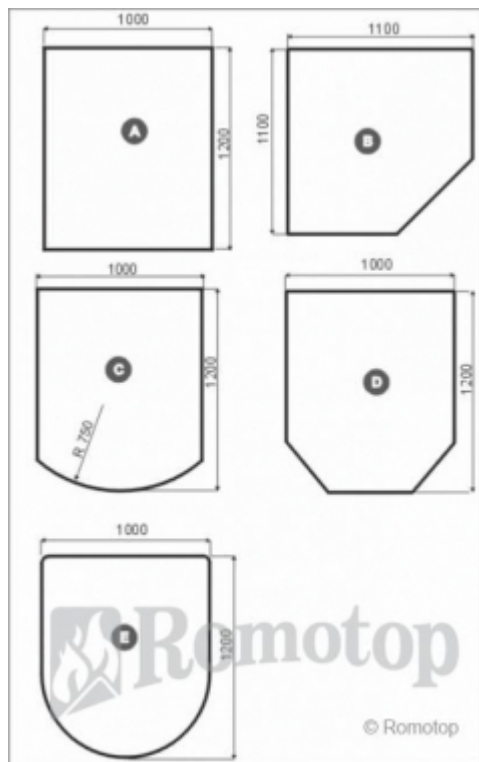

podstavné sklo 8mm

podstavné sklo 8mm

<http://www.krby.komitech.cz/podstavne-sklo-8mm/>

výrobce:

Cena s DPH: 0 Kč

Cena bez DPH: 0,00 Kč

čiré kalené sklo
tloušťka 8mm
náběhová fazeta
Cena dle rozměru