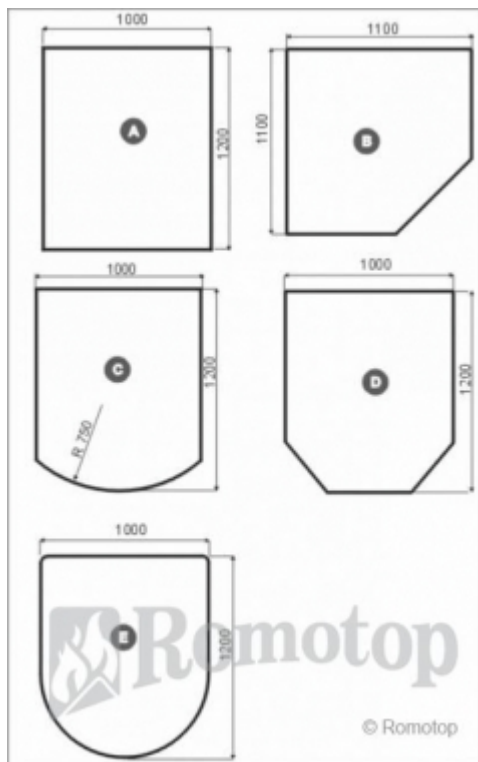

podstavné sklo 6mm

podstavné sklo 6mm

<http://www.krby.komitech.cz/podstavne-sklo-6mm/>

výrobce:

Cena s DPH: 0 Kč

Cena bez DPH: 0,00 Kč

čiré kalené sklo
tloušťka 6mm
náběhová fazeta
Cena dle rozměru