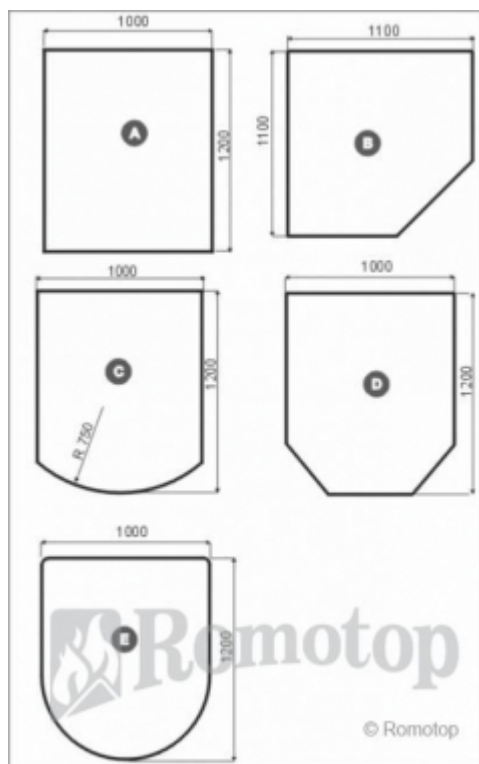

podstavný plech 2mm

podstavný plech 2mm

<http://www.krby.komitech.cz/podstavny-plech-2mm/>

výrobce: ROMOTOP

Cena s DPH: 0 Kč

Cena bez DPH: 0,00 Kč

- ocelový plech tloušťky 2mm
- nástřík žáruvzdorným matným leskem v barvě korpusu kamen
- cena dle rozměru

Barva korpusu: